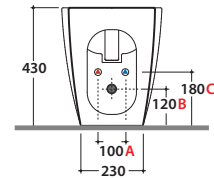

4ALL BIDETMULTI® MD010BI

CE EN 14528:2015

GLOBO

Effetto antibatterico su ceramica BATAFORM®

Bagno di Colore

Prodotto smaltato con CERASLIDE®

Cod. **MD010BI**

Bidet a terra 54.36 h 43 cm. MULTI. Installazione filo parete. Completo di FISSAGGIQGHOST®. Peso 23 Kg

A	80 <-----> 120	B	85 <-----> 130	C	170 <-----> 220
----------	----------------	----------	----------------	----------	-----------------

Cod. **FI012BI**

Piletta up and down con tappo in ceramica per bidet. Peso 0,5 Kg

Cod. **FI012CR**

Piletta cromata up and down per bidet. Peso 0,5 Kg