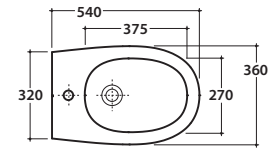

4ALL BIDETMULTI® MD010BI

CE EN 14528:2015

GLOBO

Effetto antibatterico su ceramica BATAFORM®

Bagno di Colore

Prodotto smaltato con CERASLIDE®

Cod. **MD010BI**

Bidet a terra 54.36 h 43 cm. MULTI. Installazione filo parete. Completo di FISSAGGIQGHOST®. Peso 23 Kg

A	80 <-----> 120	B	85 <-----> 130	C	170 <-----> 220
----------	----------------	----------	----------------	----------	-----------------

Cod. **FI012BI**

Piletta up and down con tappo in ceramica per bidet. Peso 0,5 Kg

Cod. **FI012CR**

Piletta cromata up and down per bidet. Peso 0,5 Kg