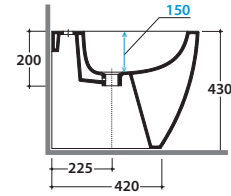

4ALL BIDETMULTI® MD010BI

CE EN 14528:2015

GLOBO

Effetto antibatterico su ceramica BATAFORM®

Bagno di Colore

Prodotto smaltato con CERASLIDE®

Cod. **MD010BI**

Bidet a terra 54.36 h 43 cm. MULTI. Installazione filo parete. Completo di FISSAGGIQGHOST®. Peso 23 Kg

A	80 <-----> 120	B	85 <-----> 130	C	170 <-----> 220
----------	----------------	----------	----------------	----------	-----------------

Cod. **FI012BI**

Piletta up and down con tappo in ceramica per bidet. Peso 0,5 Kg

Cod. **FI012CR**

Piletta cromata up and down per bidet. Peso 0,5 Kg